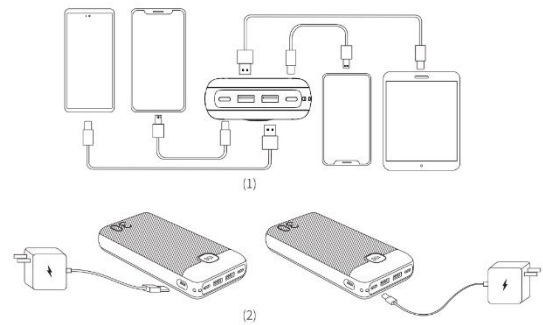

HASZNÁLATI KÉZIKÖNYV

Nagy kapacitású digitális kijelzős Power Bank

Termékleírás

1. Teljesítmény kijelző képernyő
2. Tápkapcsoló
3. Type-C bemenet/kimenet
4. USB kimenet 2
5. USB kimenet 1
6. Type-C bemenet 1
7. Szemfűles
8. Micro USB bemenet

Műszaki adatok

Méret: 167,51 * 80,0 * 30,8 mm

Súly: 529,9 g±

Kapacitás: 30000 mAh 111 Wh

Akkumulátor: Polimer akkumulátor

Ciklikus töltési idők: 500 alkalommal

Megfelelő környezeti hőmérséklet: 0 °C - 40 °C

Kimenet 1: C1 típus: 5 V - 3,0 A / 9 V - 2,22 A / 12 V - 1,67 A

Kimenet 2: C2 típus: 5 V - 3 A / 9 V - 2,22 A / 12 V - 1,67 A

Kimenet 3: USB1: 4,5 V - 5 A / 5 V - 4,5 A / 9 V - 2,0 A / 12 V - 1,5 A

Kimenet 4: USB2: 5 V - 2,4 A

Bemenet 1: C2 típus: 5 V - 2,6 A / 9 V - 2,0 A / 12 V - 1,5 A

Bemenet 2: Micro USB: 5 V - 2,0 A / 9 V - 2,0 A / 12 V - 1,5 A

Utasítások

1. A Type-C 1/2, USB 1/2 portot négy eszköz egyidejű töltésére használhatja, támogatja a gyorsöltési módot.
2. A termék töltéséhez használhatja az adaptert + Type-C / Micro USB interfészkábelt, a Type-C 2 / Micro USB port támogatja a gyors töltési módot.