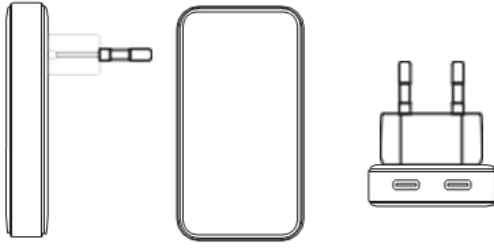

7 . تفاصيل المنتج ، كيف يعمل

Product Details