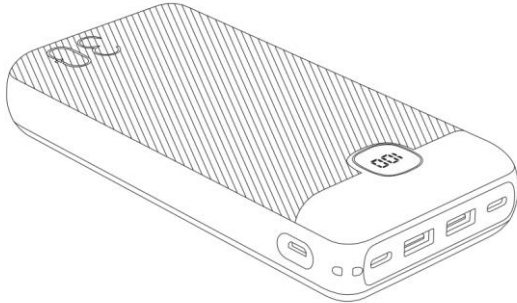

## РЪКОВОДСТВО ЗА ПОТРЕБИТЕЛЯ

Висококапацитетна банка за захранване  
с цифров дисплей

## Описание на продукта

1. Екран на дисплея за захранване
2. Превключвател на електрозахранването
3. Тип-С вход/изход
4. USB изход 2
5. USB изход 1
6. Тип-С вход 1
7. Ухо
8. Микро USB вход

## Спецификации

Размери: 167,51 \* 80,0 \* 30,8 mm

Тегло: 529,9 g±

Капацитет: 30000 mAh 111 Wh

Батерията: Полимерна батерия

Време за зареждане на цикъла: 500  
пъти

Подходяща температура на околната  
среда: 0°C - 40°C