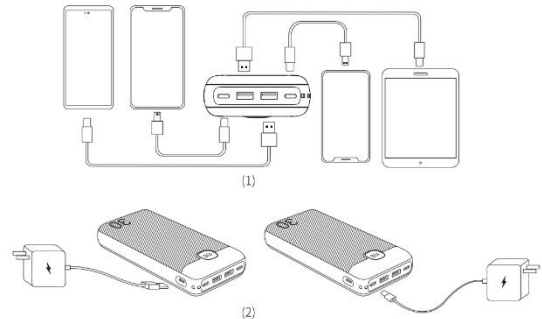

Моля, обърнете внимание

1. Не разглобявайте устройството сами, в противен случай гаранцията ще бъде отменена.
2. Не използвайте това устройство в гореща и влажна среда. Съхранявайте далеч от огън и вода.
3. Когато използвате това устройство, не поставяйте върху него метални предмети (като ключове, монети, батерии или бижута), в противен случай това ще доведе до необичайно зареждане или обгаряне.