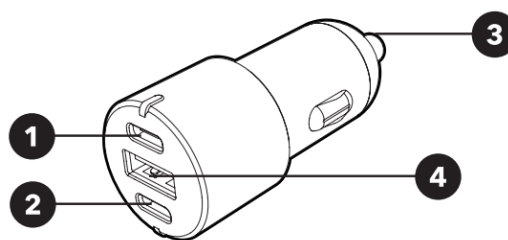

Áttekintés

1. USB-C csatlakozó: Csatlakozó USB-C töltőkábel csatlakoztatásához
2. USB-C csatlakozó: Csatlakozó USB-C töltőkábel csatlakoztatásához
3. Dugó szivargyújtó aljzathoz
4. USB-A csatlakozó: Csatlakozó USB-A töltőkábel csatlakoztatásához

Használat

1. Csatlakoztassa az adaptert az autó egyik aljzatához.
2. Csatlakoztassa a tölteni kívánt eszközt USB-kábellel. Az USB-kábel nem tartozék.
3. A készülék feltöltése után először húzza ki az USB-kábelt, majd húzza ki az adaptert a konnektorból.
4. Mindig húzza ki az adaptert a konnektorból, ha nem használja.