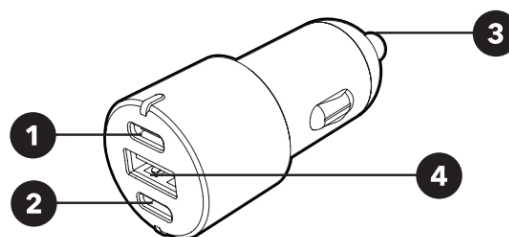

Technická specifikace

- Vstupní napětí: 12-24V
- Max. výstupní výkon: 60W
- Rozhraní USB· Výstupní výkon C1: PO 5V/3A (15 W); 9V/2,8A (25W); 12V/2,5A (30W); 15V/2 A (30W); 20V/1,5A (30W) (se vstupem 12 V, výstupy 15 V a 20 V nejsou k dispozici)
- Výstupní výkon USB-C2: PO 5V/3A (15 W); 9V/2,8A (25W); 12V/2,5A (30W); 15V/2 A (30W); 20V/1,5A (30W) (se vstupem 12V, výstupy 15V a 20V nejsou k dispozici)
- Výstupní výkon USB-A: QC 5V/3 A (15W); 9V/2A (18W); 12V / 2,5A (30W)
- Výstupní výkon USB-A + USB-C2: 5V/3A (15W)
- Výstupní napájení USB-C1 + USB-C2 + USB-A: USB-C1 (30 W) + (USB-C2+USB-A) 5V/3A (15W)
- Celkový výkon: USB-C1: PO (30 W)
- USB-A: QC (30 W) USB-C2: PO (30 W)

- Výstupy USB-A a USB-C2 sdílejí 30 W
Celkový výkon max. 60 W
- Výstupní výkon naprázdno: 5V ± 0,25V/ V ± 0,5V/12V ± 0,8V/15V± 0,8V/20V±0,8V
- Maximální vstupní proud: 8A
- Stabilita výstupního napětí: ≤0,1 V
- Podporované standardy rychlého nabíjení: QC, PD
- Rozměry: 62x26x26mm
- Hmotnost: 30g

Přehled

1. Konektor USB-C: Konektor pro připojení nabíjecího kabelu USB-C
2. Konektor USB-C: Konektor pro připojení nabíjecího kabelu USB-C
3. Zástrčka pro zásuvku zapalovače cigaret
4. Konektor USB-A: Konektor pro připojení nabíjecího kabelu USB-A