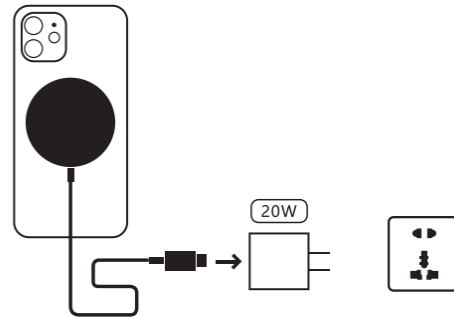

****ÎNCĂRCĂTOR WIRELESS MAGNETIC****3 ÎN 1********Manual de utilizare******DESCRIEREA PRODUSULUI**

Vă mulțumim pentru alegerea și încrederea acordată. Acesta este un încărcător wireless magnetic 3 în 1 ultra-subțire, conceput pentru iPhone-urile din seria iPhone 12 și mai noi. Este un încărcător rapid wireless magnetic ultra-subțire, care poate fi poziționat mai precis și face încărcarea mai eficientă. Suportă încărcarea wireless a smartphone-urilor echipate cu Qi, a căștilor și a iWatch-ului; încărcarea rapidă inteligentă nu deteriorează dispozitivul. Încărcarea wireless magnetică este compactă, ușoară și ușor de transportat.

PARAMETRII PRODUSULUI

Numele produsului: Încărcător wireless magnetic 3 în 1
 Intrare: 9V/2A, 12V/2A
 Ieșire: 15W/10W/7.5W/5W (telefon mobil)
 Ieșire: 2.5W max (iWatch)
 Ieșire: 3W max (căști TWS)
 Dimensiunea produsului: 56*5.4mm
 Materialul produsului: ABS + aliaj de aluminiu
 Greutate netă: 44g
 Inducție de încărcare: ≤8mm
 Compatibilitate: Suportă dispozitive de încărcare wireless care respectă standardul Qi
 Observație: Magnetul suportă doar iPhone-uri din seria iPhone 12 și mai noi

ΔParametrii de mai sus sunt derivați din planul produsului, iar parametrii reali se bazează pe diferiți factori ai produsului,

cum ar fi piesele și temperatura externă.

LISTA DE AMBALARE

Încărcător wireless * 1

**INSTRUCȚIUNI DE UTILIZARE**

1. Încărcătorul wireless vine cu un cablu de 1m, conectați adaptorul la sursa de alimentare
2. Puneți un telefon mobil care suportă încărcare magnetică, iar încărcătorul wireless se va conecta automat la telefonul mobil și îl va încărca direct magnetic