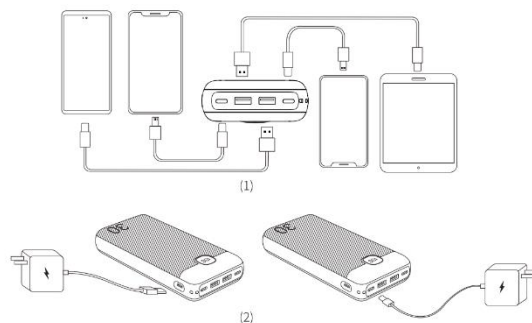

Izhod 2: Tip C2: 5 V - 3 A / 9 V - 2,22 A / 12 V - 1,67 A

Izhod 3: USB1: 4,5 V - 5 A / 5 V - 4,5 A / 9 V - 2,0 A / 12 V - 1,5 A

Izhod 4: USB2: 5 V - 2,4 A

Vhod 1: Tip C2: 5 V - 2,6 A / 9 V - 2,0 A / 12 V - 1,5 A

Vhod 2: Micro USB: 5 V - 2,0 A / 9 V -

Navodila

1. Uporabite lahko vrata tipa C 1/2, USB 1/2 za polnjenje štirih naprav hkrati, podpira način hitrega polnjenja.
2. Za polnjenje tega izdelka lahko uporabite adapter + vmesniški kabel tipa C / Micro USB, vrata tipa C 2 / Micro USB podpirajo način hitrega polnjenja.