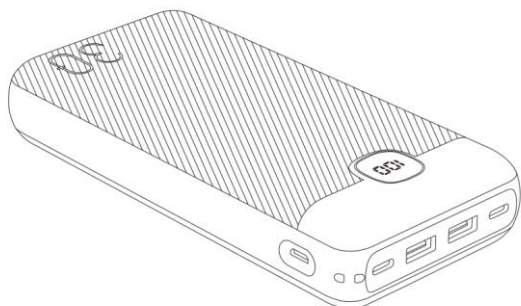

UPORABNIŠKI PRIROČNIK

2,0 A / 12 V - 1,5 A

Prenosni polnilnik visoke zmogljivosti z digitalnim zaslonom

Opis izdelka

1. Zaslon za prikaz napolnjenosti
2. Stikalo za vklop
3. Vhod/izhod tipa C
4. USB izhod 2
5. USB izhod 1
6. Vhod 1 tipa C
7. Vstavitvena odprtina
8. Micro USB vhod

Specifikacije

Velikost: 167,51 * 80,0 * 30,8 mm

Masa: 529,9 g±

Zmogljivost: 30.000 mAh 111 Wh

Baterija: Polimerna baterija

Število ciklov polnjenja: 500-krat

Ustrezna temperatura okolja 0–40 °C

Izhod 1: Tip C1: 5 V - 3,0 A / 9 V - 2,22 A / 12 V - 1,67 A