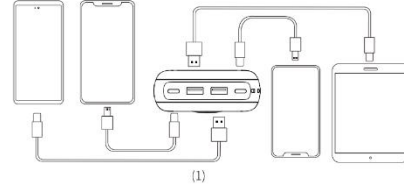

## وصف المنتج

1. شاشة عرض الطاقة
2. مفتاح الطاقة
3. إدخال/خروج Type-C
4. إخراج USB 2
5. إخراج USB 1
6. إدخال Type-C 1
7. عروة
8. إدخال Micro USB

## المواصفات

- الحجم 167.51 × 80.0 × 30.8 ملم
- الوزن: 529.9 ± جم
- السعة: 30000 ميلي أمبير 111 واط ساعة
- البطارية: بطارية بوليمر
- عدد دورات الشحن: 500 مرة
- درجة الحرارة المحيطة المناسبة: 0 - 40 درجة مئوية
- الخروج 1: / فولت 5: 3.0Type-C1 أمبير 9 فولت/2.22 أمبير 12 فولت/1.67 أمبير
- الخروج 2: / فولت 5: 3Type-C2 أمبير 9 فولت/2.22 أمبير 12 فولت/1.67 أمبير
- الخروج 3: - فولت 4.5: 5USB1 أمبير / فولت 5 - 4.5 أمبير / 9 فولت - 2.0 أمبير / 12 فولت - 1.5 أمبير
- الخروج 4: - فولت 5: 2.4USB2 أمبير
- الإدخال 1: / فولت 5: 2.6Type-C2 أمبير 9 فولت/2.0 أمبير 12 فولت/1.5 أمبير
- الإدخال 2: USB مايكرو: 5 فولت/2.6 أمبير 9 فولت/2.0 أمبير 12 فولت/1.5 أمبير

1. يمكنك استخدام منفذ Type C 1/2 أو USB 1/2 لشحن أربعة أجهزة في نفس الوقت، يدعم وضع الشحن السريع.

2. يمكنك استخدام كابل واجهة محول Type-C / Micro USB لشحن هذا المنتج ، يدعم منفذ Type-C 2 / Micro USB وضع الشحن السريع.