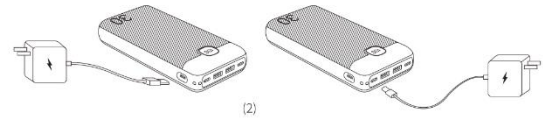

يرجى الملاحظة

1. لا تفكك الجهاز بنفسك، وإلا سييطل الضمان.
2. لا تستخدم هذا الجهاز في بيئة حارة ورطبة. احفظ المنتج بعيدًا عن النار والماء.
3. عند استخدام هذا الجهاز، لا تضع أشياء معدنية (مثل المفاتيح أو العملات المعدنية أو البطاريات أو المجوهرات) عليه، وإلا فسوف يتسبب ذلك في شحن أو حروق غير طبيعية.