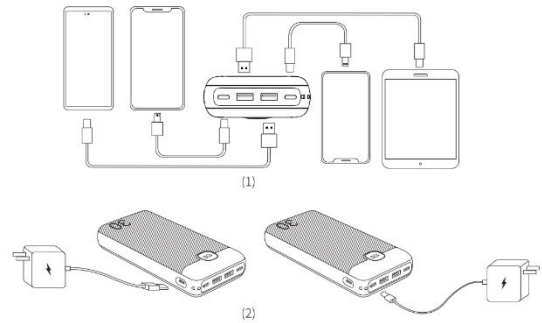

UŽIVATELSKÁ PŘÍRUČKA

Vysokokapacitní powerbanka s digitálním displejem

Popis výrobku

1. Displej napájení
2. Vypínač napájení
3. Vstup/výstup Type-C
4. Výstup USB 2
5. Výstup USB 1
6. Vstup Type-C 1
7. Očko
8. Vstup Micro USB

Specifikace

Velikost: 167,51 * 80,0 * 30,8 mm
 Hmotnost: 529,9 g±
 Kapacita: 30000 mAh, 111 Wh
 Baterie: Polymerová baterie
 Počet nabíjecích cyklů: 500krát
 Vhodná okolní teplota: 0 °C - 40 °C
 Výstup 1: Type-C1: 5 V - 3,0 A / 9 V - 2,22 A / 12 V - 1,67 A
 Výstup 2: Type-C2: 5 V - 3 A / 9 V - 2,22 A / 12 V - 1,67 A
 Výstup 3: USB1: 4,5 V - 5 A / 5 V - 4,5 A / 9 V - 2,0 A / 12 V - 1,5 A
 Výstup 4: USB2: 5 V - 2,4 A
 Vstup 1: Type-C2: 5 V - 2,6 A / 9 V - 2,0 A / 12 V - 1,5 A
 Vstup 2: Micro USB: 5 V - 2,0 A / 9 V - 2,0 A / 12 V - 1,5 A

Pokyny

1. Porty Type-C 1/2, USB 1/2 můžete používat k nabíjení čtyř zařízení současně, podporuje režim rychlého nabíjení.
2. K nabíjení tohoto produktu můžete použít adaptér + kabel s rozhraním Type-C / Micro USB, porty Type-C 2 / Micro USB podporují režim rychlého nabíjení.