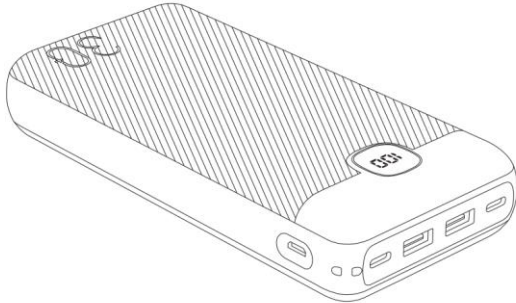

UŽIVATELSKÁ PŘÍRUČKA

Vysokokapacitní powerbanka s digitálním displejem

Popis výrobku

1. Displej napájení
2. Vypínač napájení
3. Vstup/výstup Type-C
4. Výstup USB 2
5. Výstup USB 1
6. Vstup Type-C 1
7. Očko
8. Vstup Micro USB

Specifikace

Velikost: 167,51 * 80,0 * 30,8 mm
 Hmotnost: 529,9 g±
 Kapacita: 30000 mAh, 111 Wh
 Baterie: Polymerová baterie
 Počet nabíjecích cyklů: 500krát
 Vhodná okolní teplota: 0 °C - 40 °C
 Výstup 1: Type-C1: 5 V - 3,0 A / 9 V - 2,22 A / 12 V - 1,67 A
 Výstup 2: Type-C2: 5 V - 3 A / 9 V - 2,22 A / 12 V - 1,67 A
 Výstup 3: USB1: 4,5 V - 5 A / 5 V - 4,5 A / 9 V - 2,0 A / 12 V - 1,5 A
 Výstup 4: USB2: 5 V - 2,4 A
 Vstup 1: Type-C2: 5 V - 2,6 A / 9 V - 2,0 A / 12 V - 1,5 A
 Vstup 2: Micro USB: 5 V - 2,0 A / 9 V - 2,0 A / 12 V - 1,5 A

Pokyny

1. Porty Type-C 1/2, USB 1/2 můžete používat k nabíjení čtyř zařízení současně, podporuje režim rychlého nabíjení.
2. K nabíjení tohoto produktu můžete použít adaptér + kabel s rozhraním Type-C / Micro USB, porty Type-C 2 / Micro USB podporují režim rychlého nabíjení.