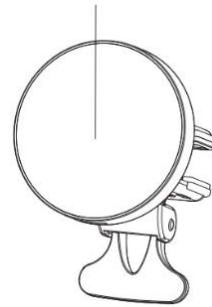

Încărcător auto Magsafe Manualul

Fabricat în China

CE FC RoHS  

Descrierea produsului

Vă mulțumim că ați cumpărat produsele noastre! Acest produs este o încărcare magnetică fără fir, sprijinirea încărcării telefonului mobil compatibil Qi, pentru ca dvs. să aduceți o experiență ușoară de încărcare, nu mai aveți probleme de fire de înfășurare.

Aspectul produsului

Zona de încărcare a telefonului mobil

Încărcare wireless în plan magnetic

Zona de încărcare a telefonului mobil

Încărcare wireless magnetică auto

Instrucțiuni:

1. Vă rugăm să porniți dispozitivul prin adaptorul rapid și cablul de încărcare de tip C.
2. După pornirea alimentării, indicatorul LED clipește verde pentru o singură dată și apoi se stinge; Încărcătorul wireless nu se aprinde în standby; Lumina verde este aprinsă constant în timpul încărcării. Dacă sunt detectate obiecte metalice sau anomalii de încărcare, lumina verde clipește.

Starea indicatorului

LED Indicator	Stat
Lumina verde se stinge după 1s	Conectat la alimentare
Fără lumină	Stai prin apropiere
Lampă constantă	Încărcat complet
Lumina verde clipește	Obiect metalic detectat sau încărcare anormală

Parametrii

- Nume produs: Încărcător wireless magnetic
- Intrare: 5V/3A 9V/2A 12V/1.5A
- putere: 5W/7.5W/10W/15W
- Dimensiune produs: 61 * 61 * 27mm

Lista de ambalare

Încărcător magnetic wireless *1

Note

Vă rugăm să acordați atenție următoarelor sfaturi, altfel poate provoca încărcare anormală, temperatură ridicată de încărcare, încărcare intermitentă sau chiar neîncărcare. Pentru a avea o experiență mai bună, vă rugăm să verificați această notă înainte de a utiliza. În caz contrar, poate preveni încărcarea anormală, temperatura ridicată de încărcare, încărcarea intermitentă sau chiar neîncărcarea.