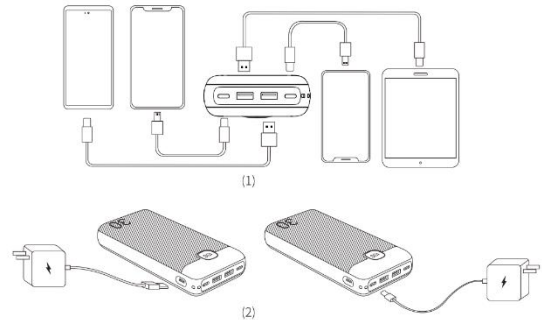

Napomena

1. Nemojte sami rastavljati uređaj, inače će garancija biti poništena.
2. Nemojte koristiti ovaj uređaj u vrućem i vlažnom okruženju. Čuvajte dalje od vatre i vode.
3. Kada koristite ovaj uređaj, nemojte stavljati metalne predmete (kao što su ključevi, novčići, baterije ili nakit) na njega, u suprotnom će doći do neuobičajenog punjenja ili opekotina.