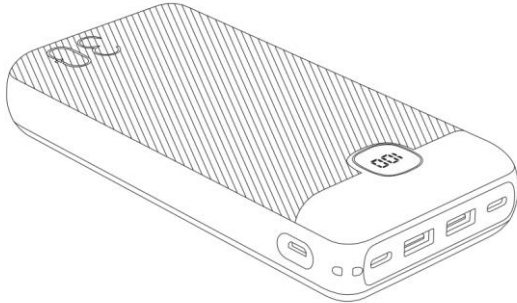

## KORISNIČKI PRIRUČNIK

Prenosni punjač velikog kapaciteta sa digitalnim displejem

## Opis proizvoda

1. Ekran za prikaz napunjenosti
2. Prekidač za uključivanje i isključivanje
3. Ulaz/izlaz tipa - C
4. USB izlaz 2
5. USB izlaz 1
6. Ulaz 1 tipa - C
7. Ušica
8. Mikro USB ulaz

## Specifikacije

Veličina: 167,51 \* 80,0 \* 30,8 mm

Težina: 529,9 g±

Kapacitet 30000 mAh 111 Wh

Baterija: Polimerna baterija

Broj punjenja ciklusa: 500 puta

Prikladna temperatura okoline 0 °C - 40 °C

Izlaz 1: Tip C1: 5 V - 3,0 A / 9 V - 2,22 A / 12 V - 1,67 A