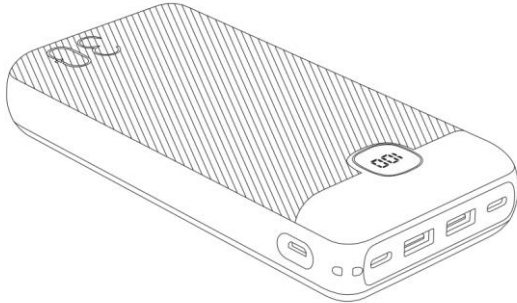

## KORISNIČKI PRIRUČNIK

Prijenosni punjač velikog kapaciteta  
s digitalnim zaslonom

## Opis proizvoda

1. Zaslom napunjenosti
2. Prekidač napajanja
3. Ulaz/izlaz tipa C
4. USB izlaz 2
5. USB izlaz 1
6. Ulaz 1 tipa C
7. Ušica
8. Micro USB ulaz

## Specifikacije

Veličina: 167,51 \* 80,0 \* 30,8 mm

Težina: 529,9 g±

Kapacitet: 30000 mAh, 111 Wh

Baterija: Polimerska baterija

Vremena ciklusa punjenja: 500 puta

Odgovarajuća temperatura okoline: 0°C - 40°C