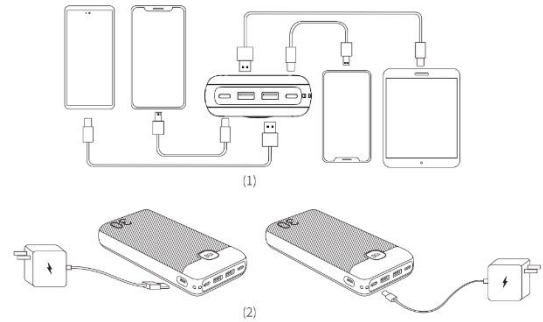

Imajte na umu

1. Nemojte sami rastavljati uređaj, inače će jamstvo biti nevažeće.
2. Ne koristite ovaj uređaj u vrućem i vlažnom okruženju. Držite podalje od vatre i vode.
3. Kada koristite ovaj uređaj, ne stavljajte metalne predmete (kao što su ključevi, novčići, baterije ili nakit) na njega jer će u suprotnom doći do nenormalnog punjenja ili opekline.